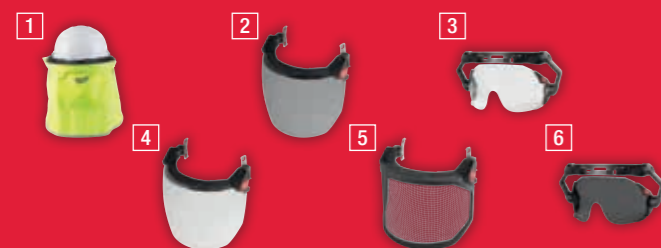

PŘÍSLUŠENSTVÍ

	ART#	CENA (s DPH)	CENA (bez DPH)
1 BOLT™ sluneční clona žlutá	4932492101	500,00 Kč	413,22 Kč
2 BOLT™ obličejový štít černý	4932479938	1 855,99 Kč	1 533,88 Kč
3 BOLT™ obličejový štít tónovaný	4932479939	1 855,99 Kč	1 533,88 Kč
4 BOLT™ univerzální síťový obličejový štít	4932479940	1 951,00 Kč	1 612,40 Kč
5 BOLT™ hledí Compact, černé	4932479941	1 667,00 Kč	1 377,69 Kč
6 BOLT™ hledí Compact, tónované	4932479942	1 667,00 Kč	1 377,69 Kč