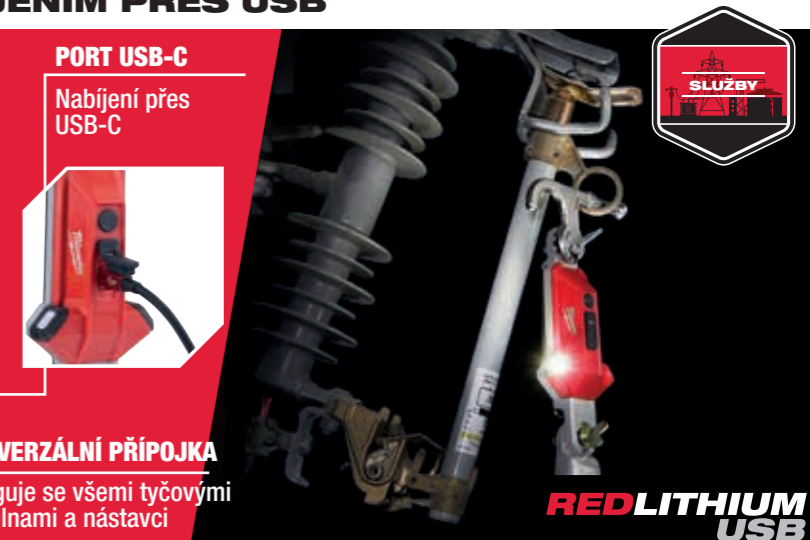

V BALENÍ:

PORT USB-C

Nabíjení přes USB-C

UNIVERZÁLNÍ PŘÍPOJKA

funguje se všemi tyčovými svítilnami a nástavci

REDLITHIUM USB

NOVINKA M18 ARFHP-0 | ART.# 4933492110

12 075,00 Kč s DPH **9 979,34 Kč bez DPH**