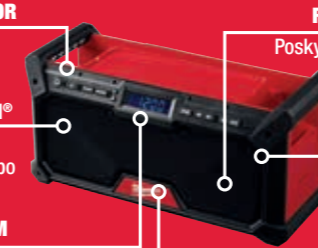

TLUMÍCÍ KONCOVKY A KOVOVÉ MŘÍŽKY REPRODUKTORŮ