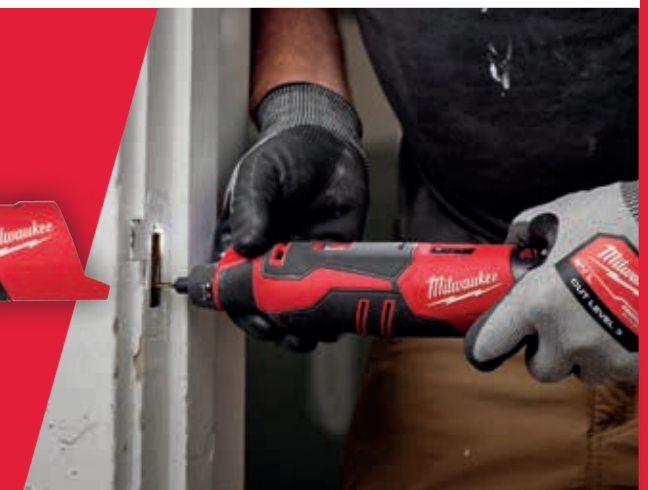

4 585,00 Kč s DPH **3 789,26 Kč** BEZ DPH

M12 BEZUHLÍKOVÉ ROTAČNÍ NÁŘADÍ

VARIABILNÍ OTÁČKY

od 5 000 do 27 500 ot/min a 12 nastavení rychlosti

3,2 MM UPÍNAČÍ KLEŠTINA

kompatibilní s nejběžnějším příslušenstvím