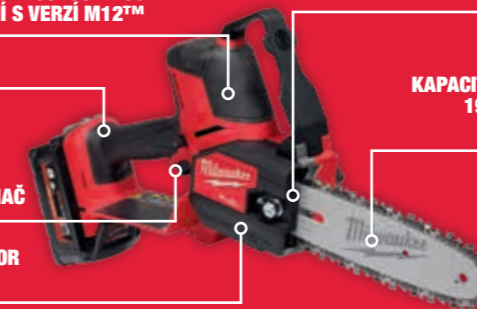

ERGONOMICKÝ UZAMYKATELNÝ SPÍNAČ

ÚLOŽNÝ PROSTOR PRO KLÍČ T

AŽ O 50 % VYŠŠÍ ÚČINNOST VE SROVNÁNÍ S VERZÍ M12™
KOVOVÉ HROTY

KAPACITA ŘEZU AŽ DO 19 CM TVRDÉHO DŘEVA

AŽ 180 ŘEZŮ DO CEDRU 10x10 CM NA JEDNO NABITÍ 5,5AH AKUMULÁTORU M18™
V BALENÍ: